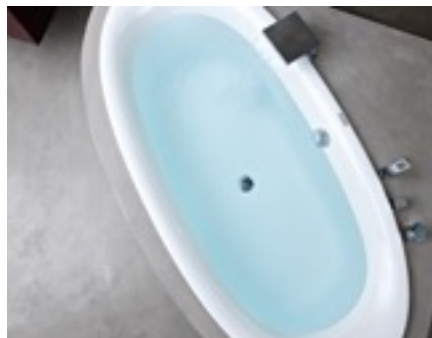

Sisustuksellisesti upea betonipinnoite on yksilöllinen ja näyttävä ratkaisu kylpytilojen seinissä ja lattiassa. Keittiöön nostetta tuo välitilan betonipinnoite ja betoniset työtasot. Portaikko designbetonilla pinnoitettuna on yksilöllinen katseenvangitsija. Mikä olisikaan parempi tehoste olohuoneeseen kuin betonipinnoitettu tehosteseinä haluamallasi värillä?

Happovärjätty betonilattia

Elämyslattia+ pinnoite kylpytiloissa

Elämyslattia+ pinnoitettu ja happovärjätty lattia

Elämyslattia

Elämyslattia on näyttävä ja viimeistelty betonilattia.

Käyttökohteet

Elämyslattia soveltuu kaikkiin tiloihin joihin ei tarvita vesieristystä, myös ulkotilat.