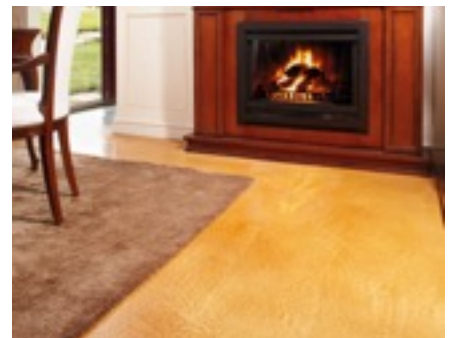

Happovärjätty betonilattia

Elämyslattia+ pinnoite kylpytiloissa

Elämyslattia+ pinnoitettu ja happovärjätty lattia

Elämyslattia

Elämyslattia on näyttävä ja viimeistelty betonilattia.

Käyttökohteet

Elämyslattia soveltuu kaikkiin tiloihin joihin ei tarvita vesieristystä, myös ulkotilat.