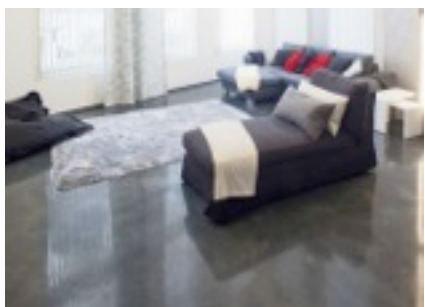

Elämyslattia tummanharmaa